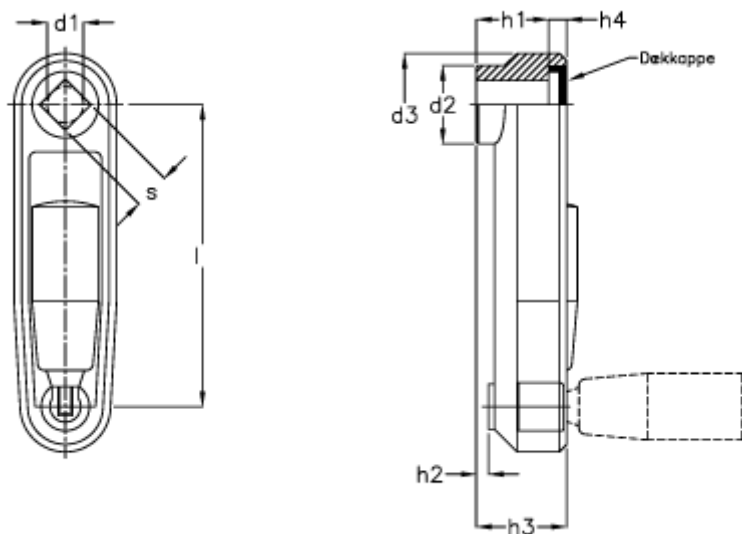

Varenummer: 20235281
Beskrivelse: E+G Håndsving
GN 472.3-100-V12-SW

Mål

$d1$ H7	= B 12	l	= 100
$d2$	= 26	s H11 = V 12	
$d3$	= 34		
$h1$	= 24		
$h2$	= 4.0		
$h3$	= 30		
$h4$	= 4.2		
Håndtag Ø	= 22		